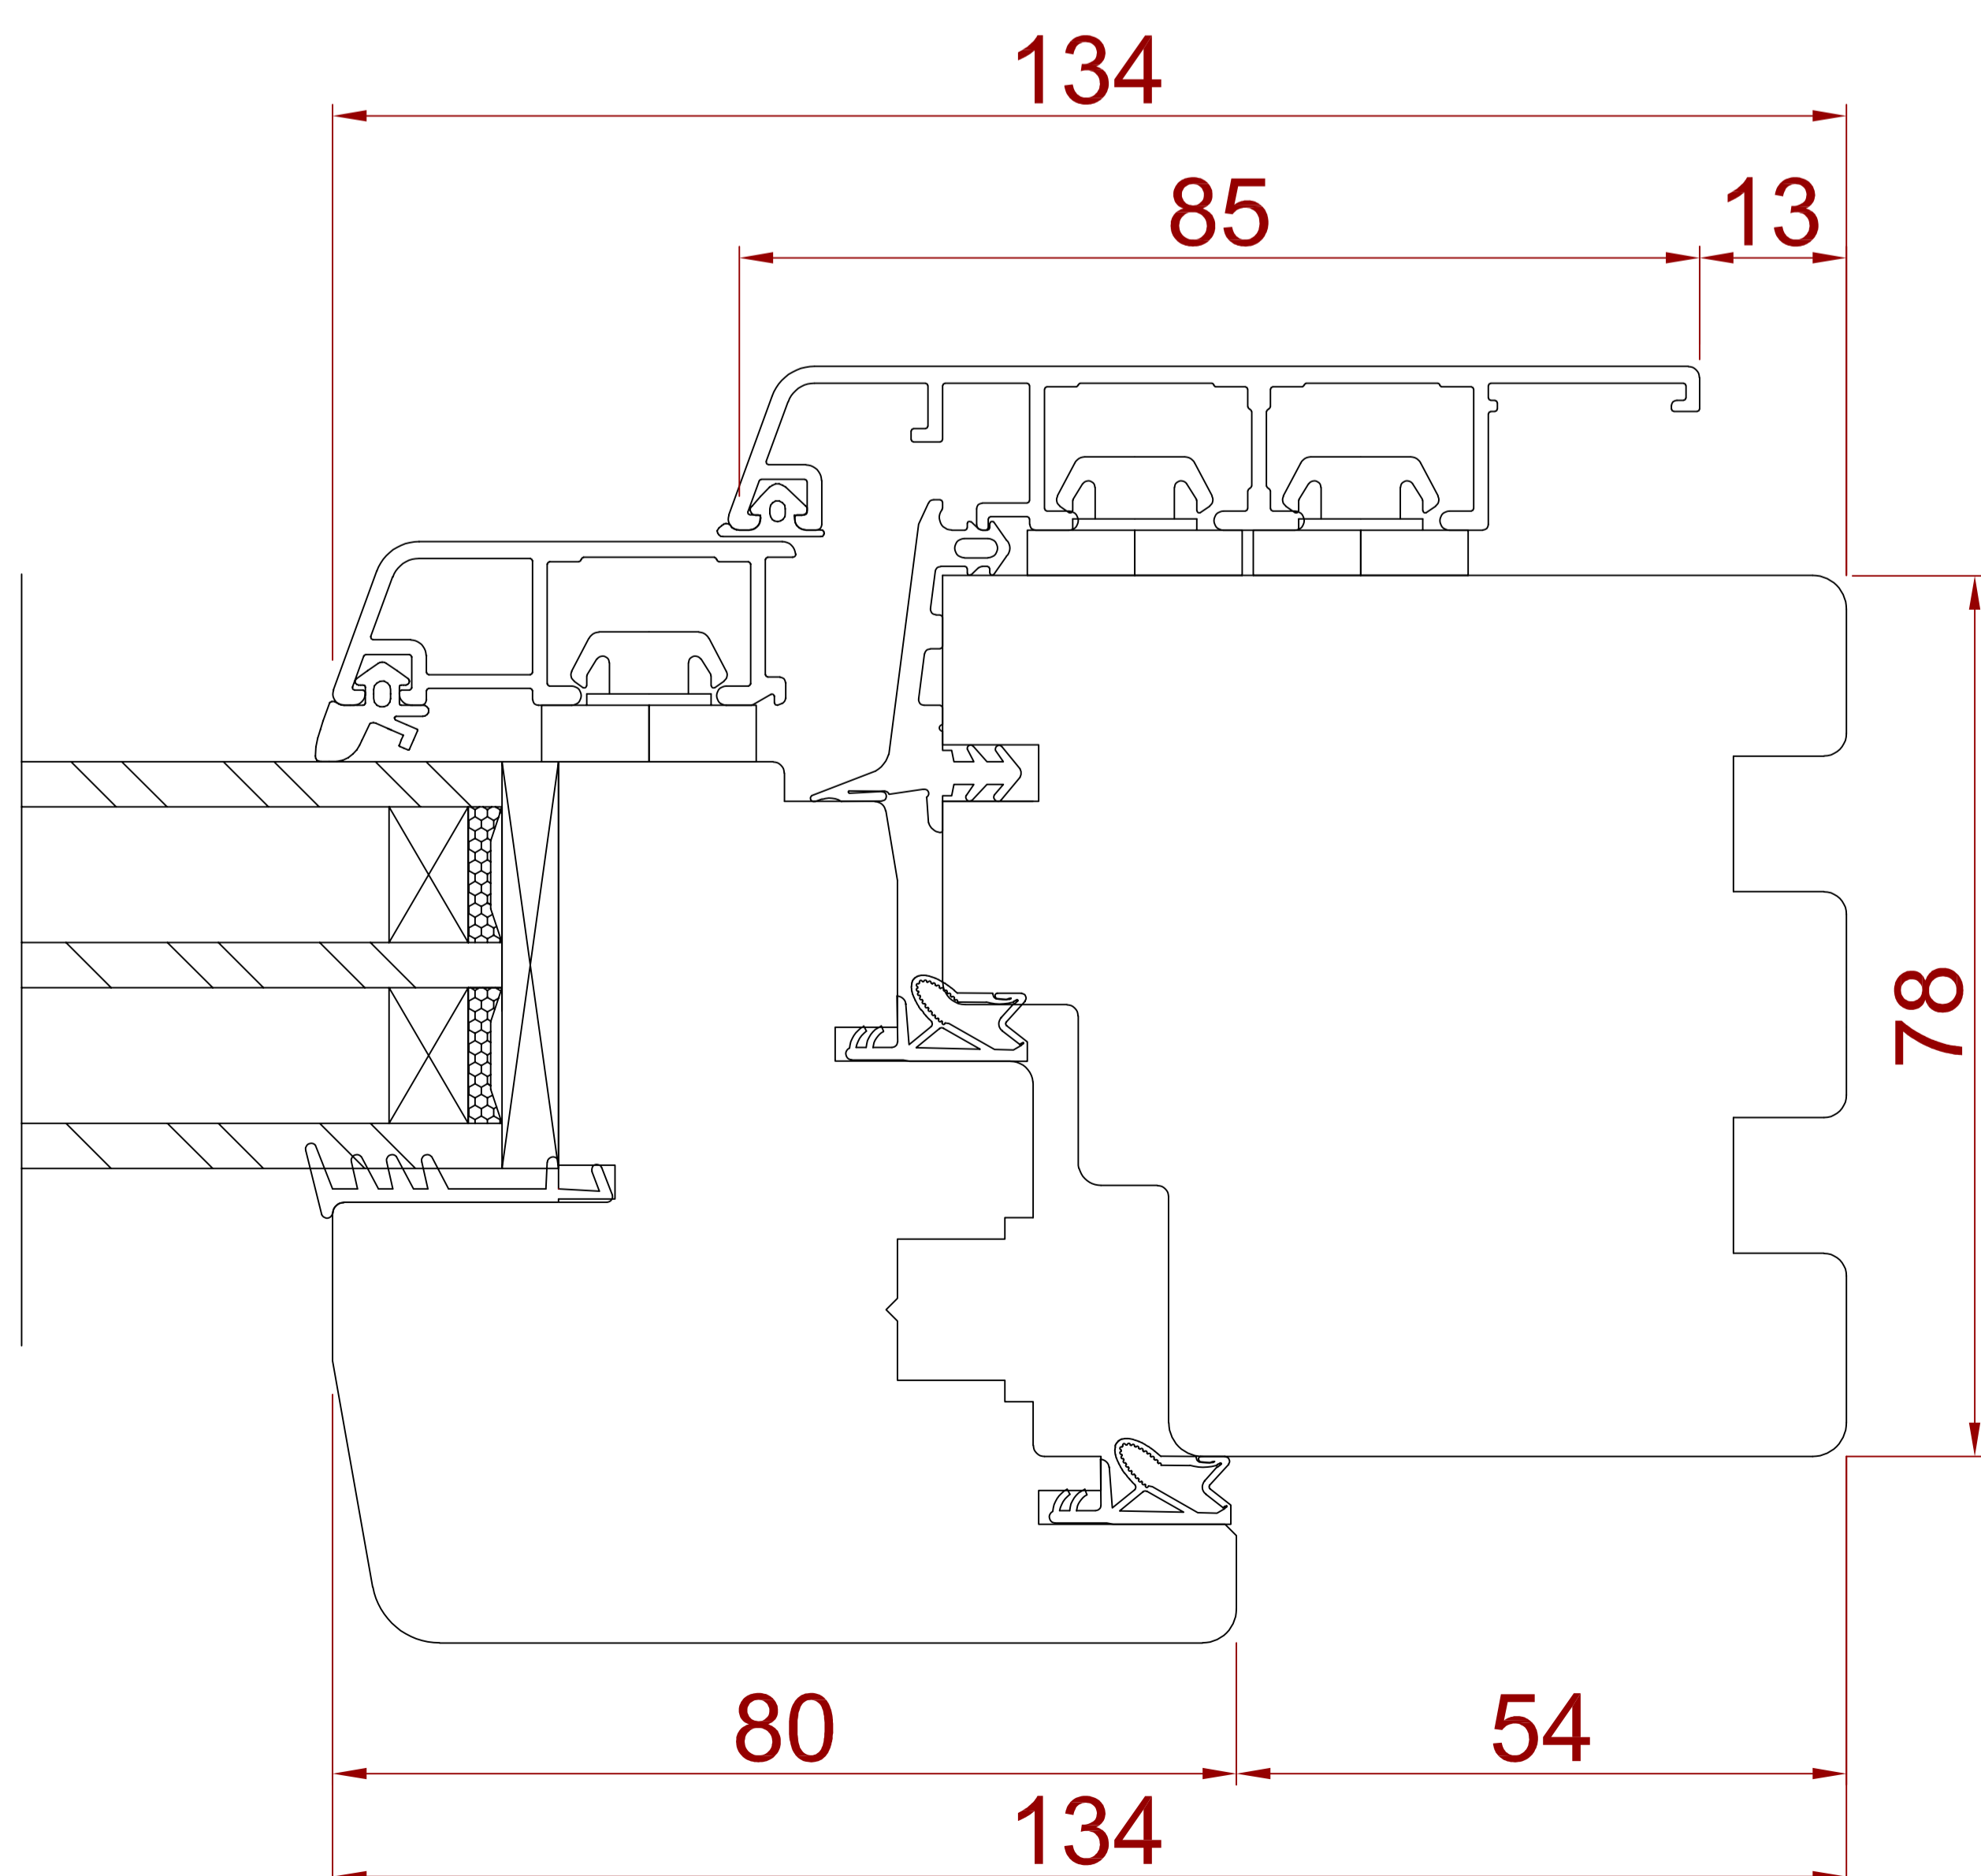

SYSTEM IV 78 DREWNO-ALUMINIUM MODERN

PRZEKRÓJ B

PRZEKRÓJ D

PRZEKRÓJ E
SŁUPEK RUCHOMY

PRZEKRÓJ A

PRZEKRÓJ C