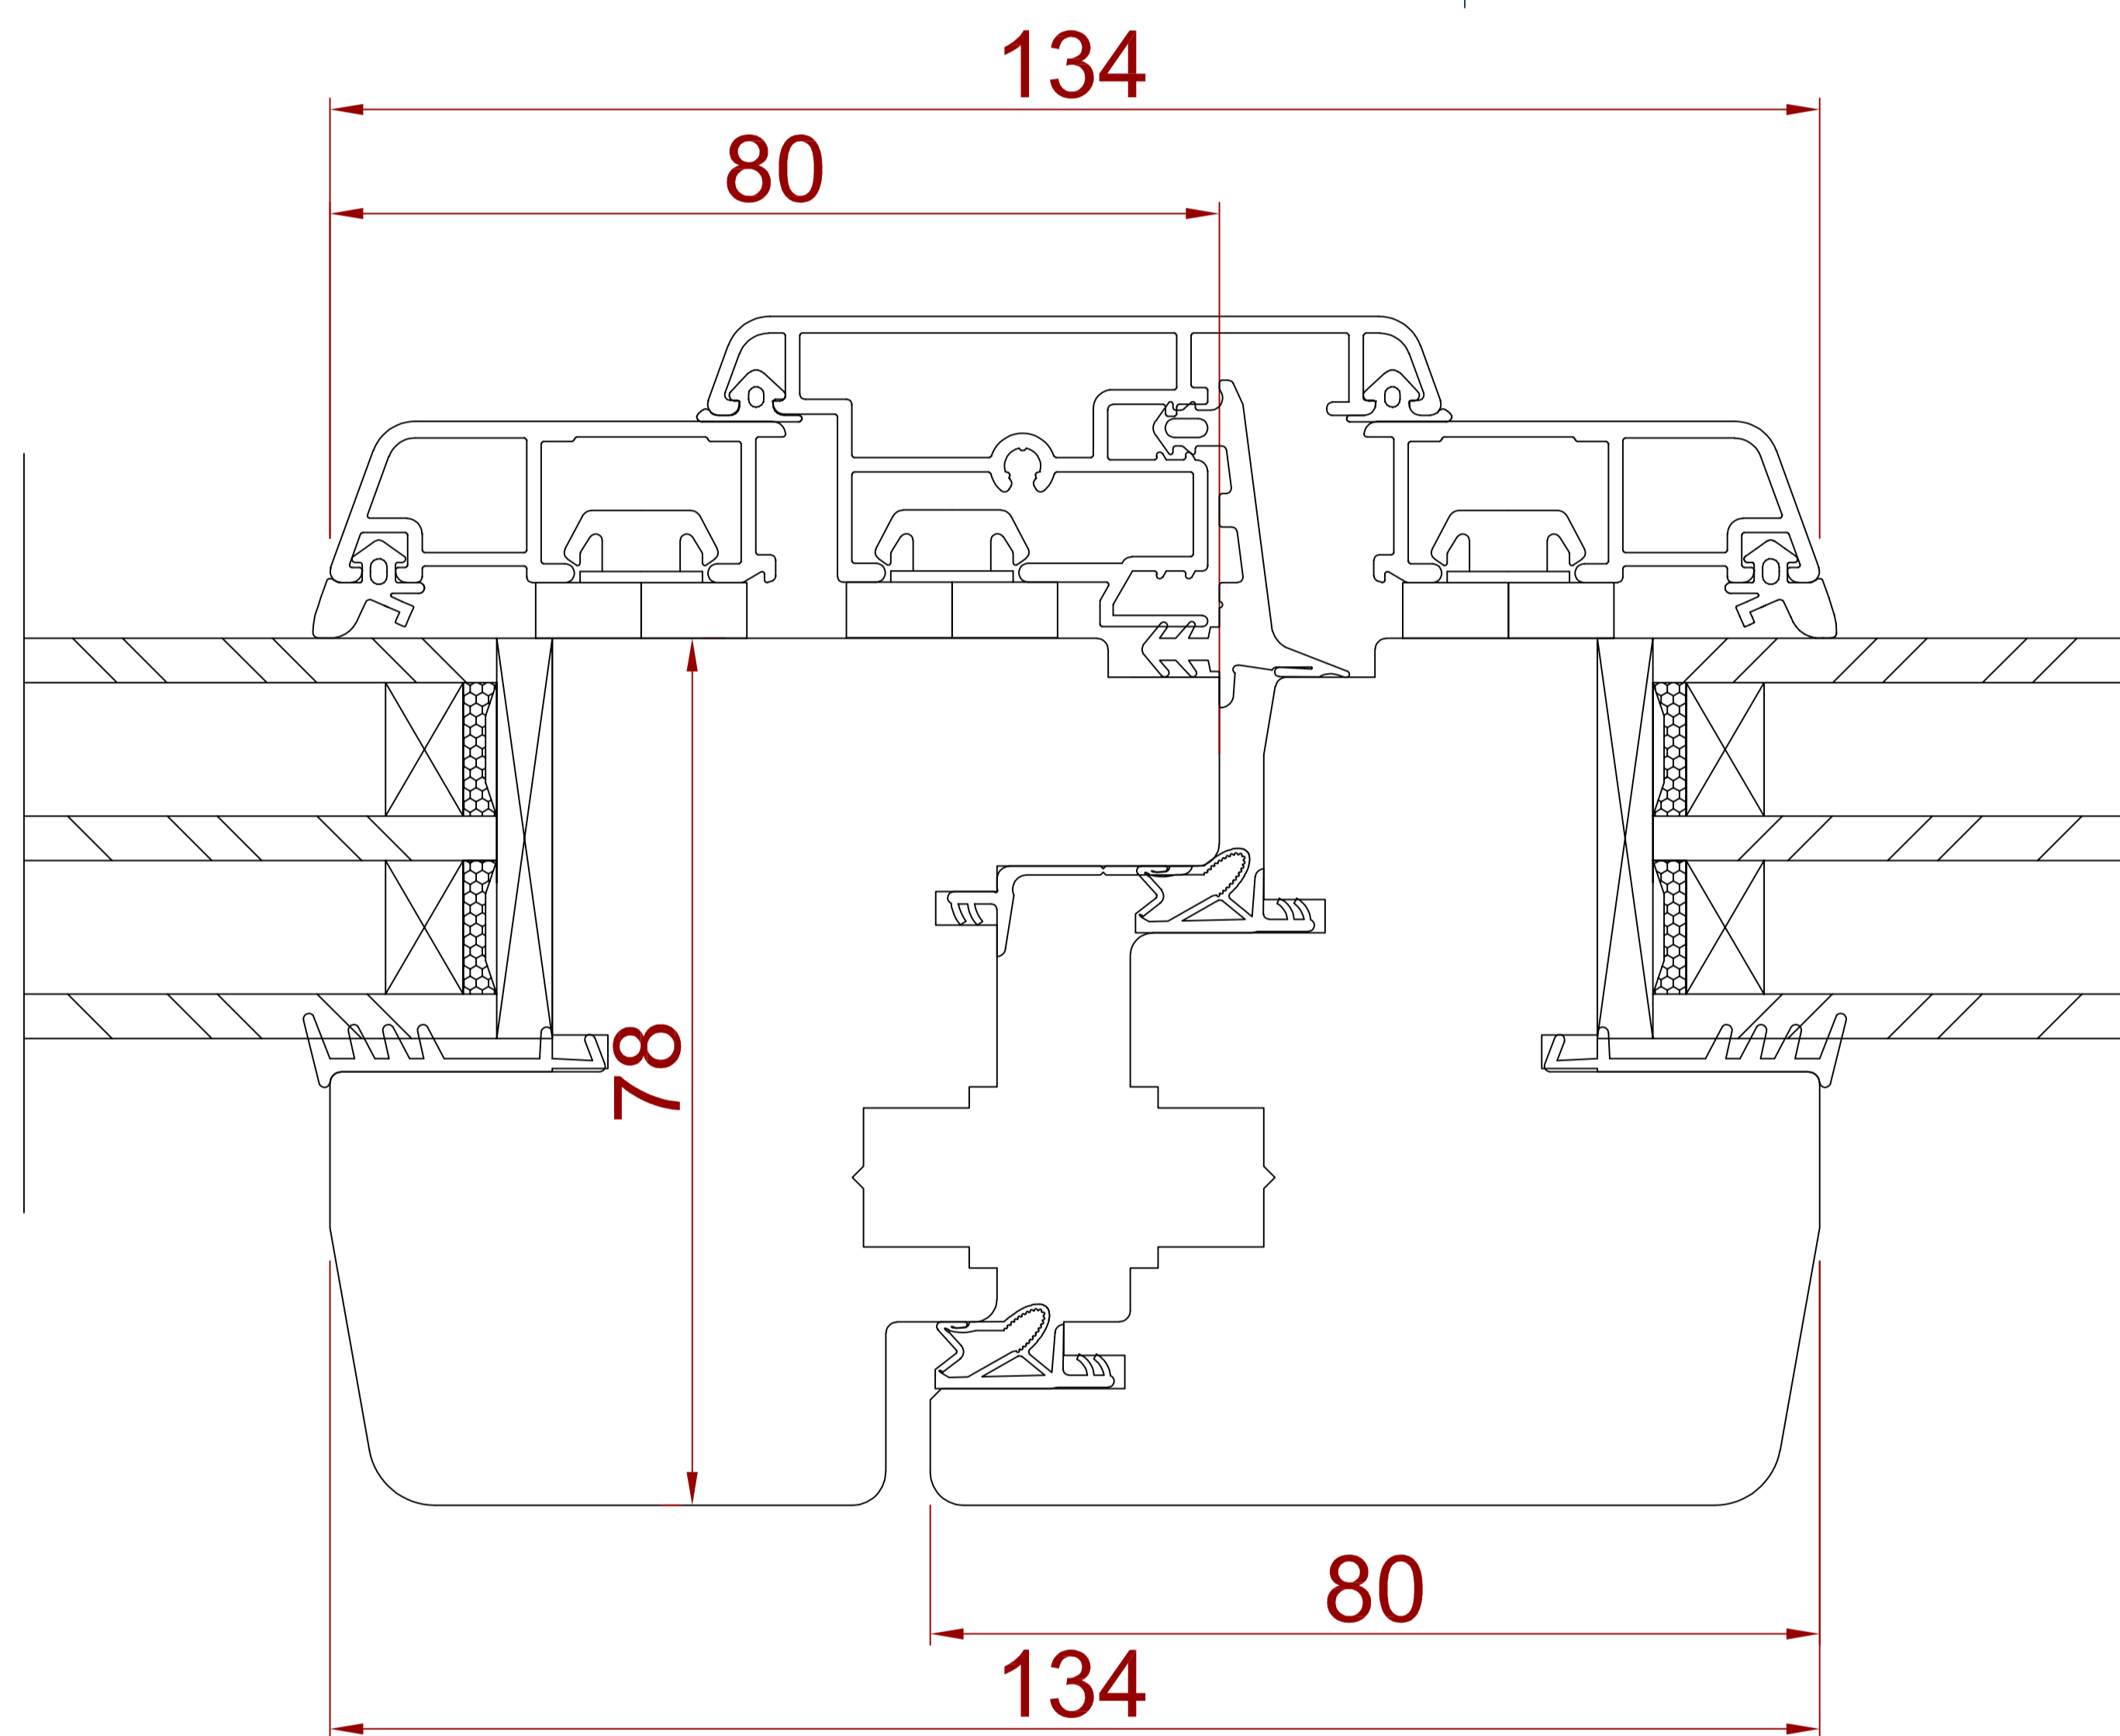

SYSTEM IV 78 DREWNO-ALUMINIUM MODERN

PRZEKRÓJ B

PRZEKRÓJ D

PRZEKRÓJ E
SŁUPEK RUCHOMY

PRZEKRÓJ A

PRZEKRÓJ C