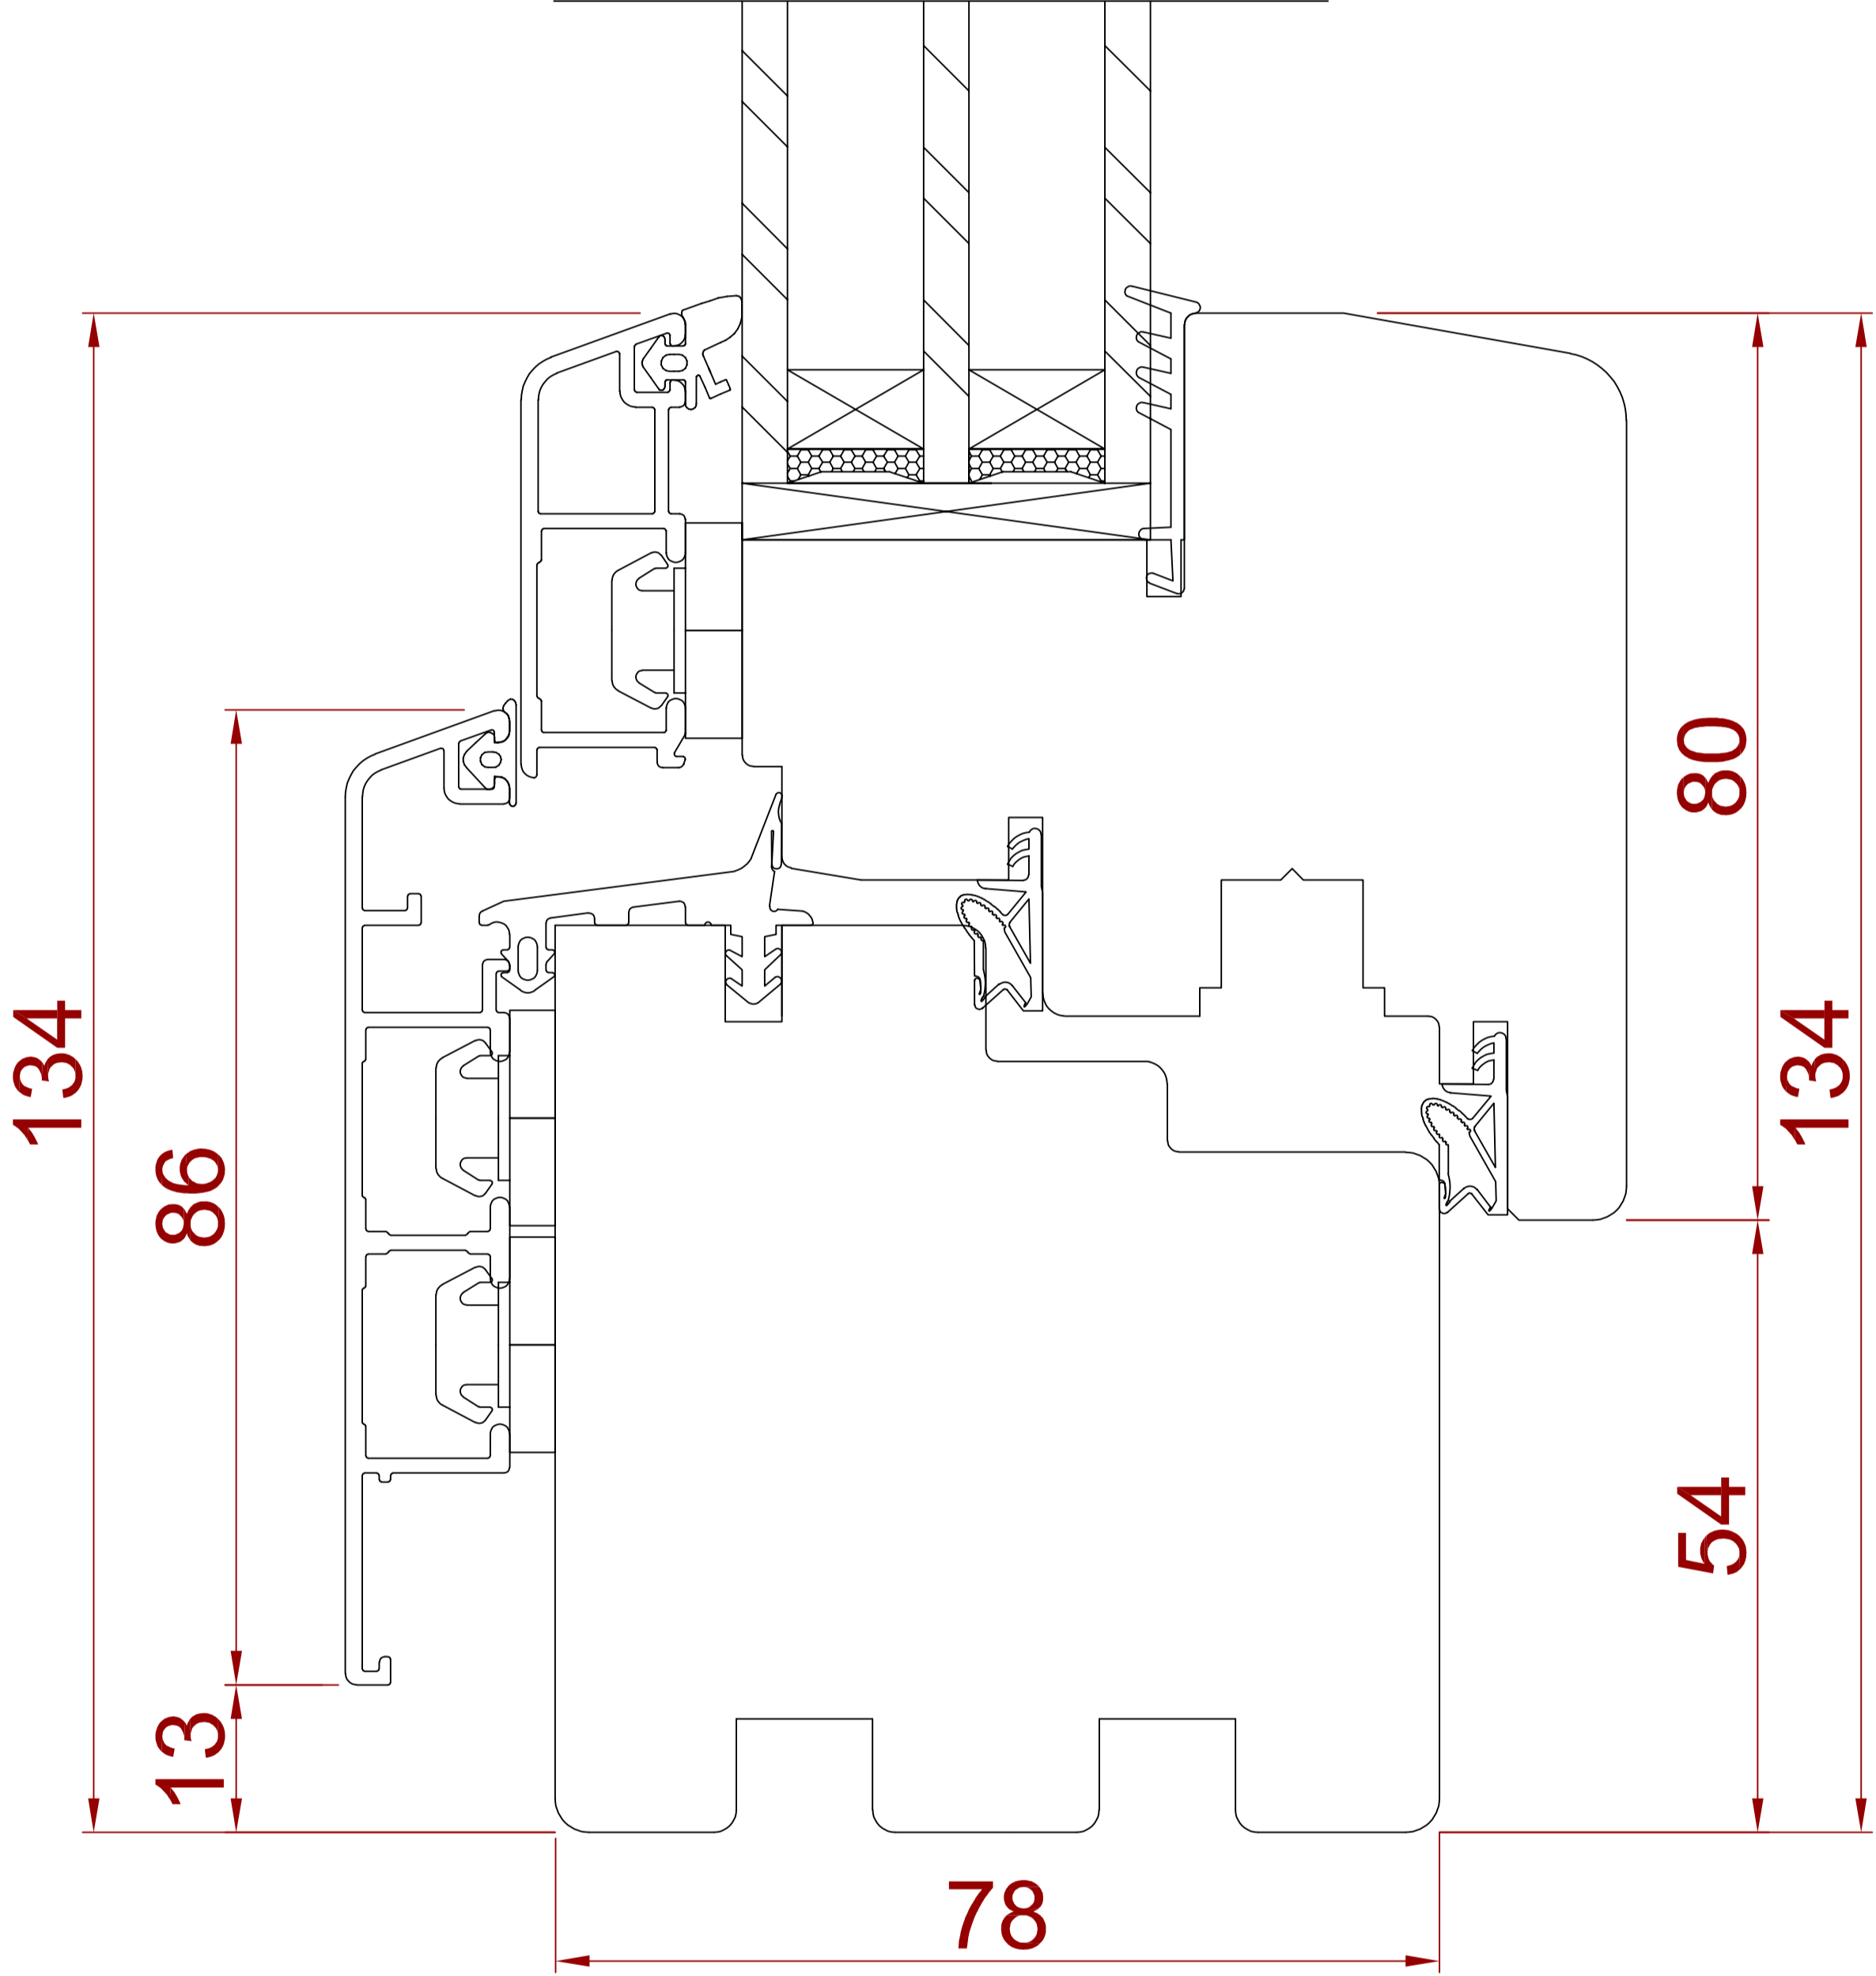

SYSTEM IV 78 DREWNO-ALUMINIUM MODERN

PRZEKRÓJ B

PRZEKRÓJ D

PRZEKRÓJ E
SŁUPEK RUCHOMY

PRZEKRÓJ A

PRZEKRÓJ C